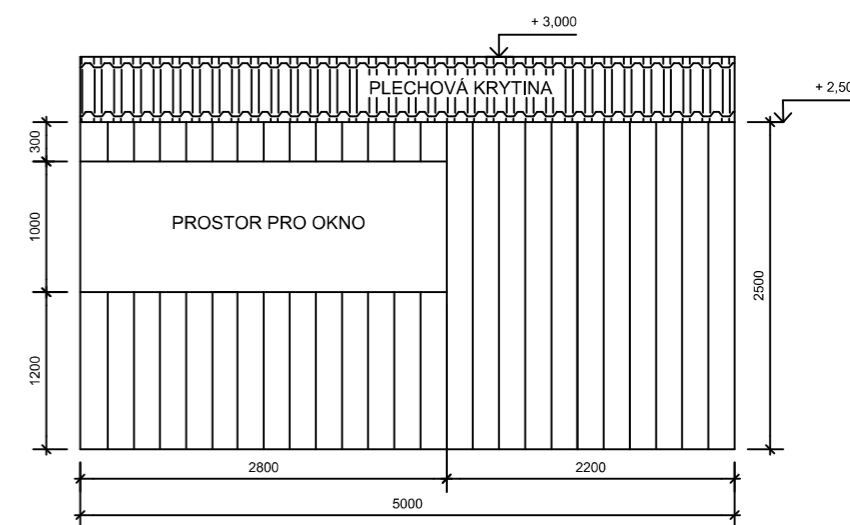

VARIANTA č.1 - STŘECHA ŠIKMÁ, SKLON 8°, PŘI POHLEDU ZEPŘEDU

ZADNÍ POHLED - PŘESAŘ STŘECHY MAX DO 200 mm

PŮDORYS - rozměry v milimetrech ROZMĚR KARAVANU UVAŽOVÁN 7x2,2m
V PŘÍPADĚ DELŠÍHO KARAVANU NUTNĚ KONZULTOVAT

BOČNÍ PRAVÝ POHLED - OKNO NESMÍ BÝT PEVNÉ PLASTOVÉ,
PŘÍPADNĚ LZE OKNO ZRUŠIT A MÍT CELOU STRANU PLNĚ OBYTOU

BOČNÍ LEVÝ POHLED - OKNO NESMÍ BÝT PEVNÉ PLASTOVÉ,
PŘÍPADNĚ LZE OKNO ZRUŠIT A MÍT CELOU STRANU PLNĚ OBYTOU

ČELNÍ POHLED - DVEŘE LZE PŘÍPADNĚ ÚMÍSTIT NA DRUHOU STRANU,
PŘESAŘ STŘECHY MAX DO 200 mm