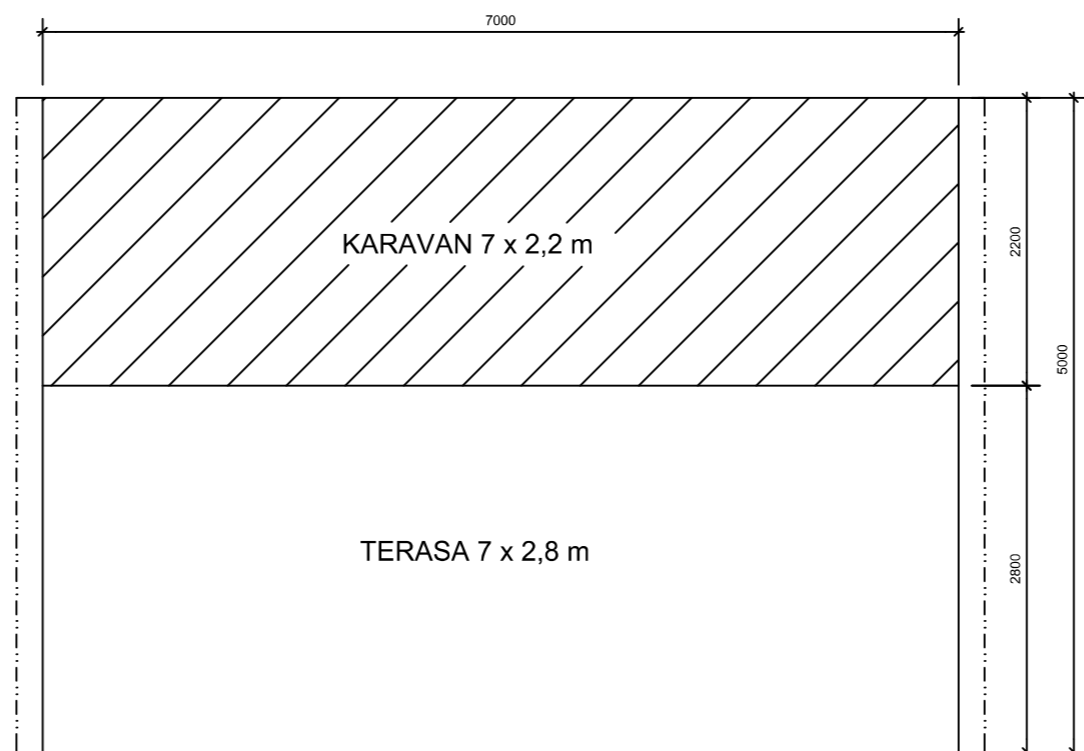

VARIANTA č.1 - STŘECHA ŠIKMÁ, SKLON 8°, PŘI POHLEDU ZEPŘEDU

ZADNÍ POHLED - PŘESAŘ STŘECHY MAX DO 200 mm

PŮDORYS - rozměry v milimetrech ROZMĚR KARAVANU UVAŽOVÁN 7x2,2m
V PŘÍPADĚ DELŠÍHO KARAVANU NUTNĚ KONZULTOVAT

ČELNÍ POHLED - DVEŘE LZE PŘÍPADNĚ ÚMÍSTIT NA DRUHOU STRANU,
PŘESAŘ STŘECHY MAX DO 200 mm