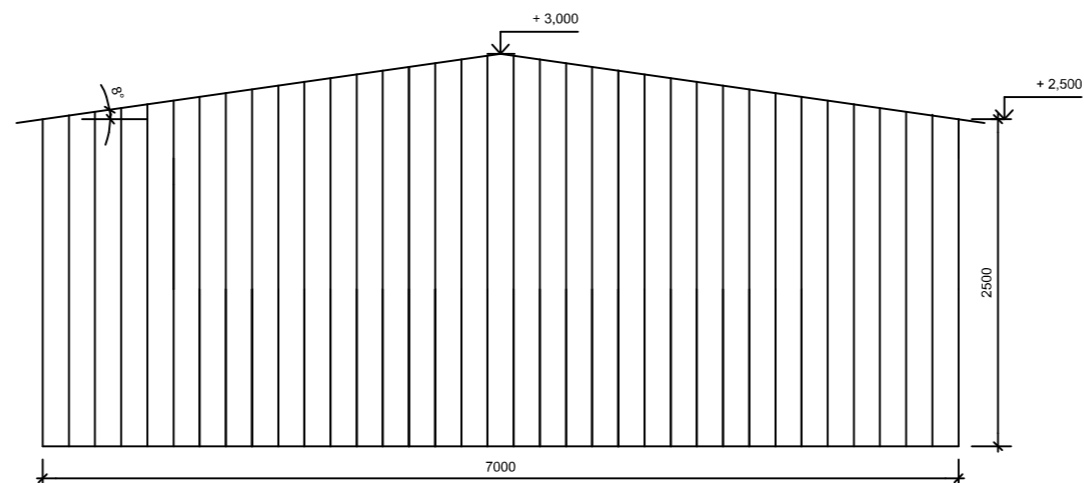

VARIANTA č.1 - STŘECHA ŠIKMÁ, SKLON 8°, PŘI POHLEDU ZEPŘEDU

ZADNÍ POHLED - PŘESAŘ STŘECHY MAX DO 200 mm

PŮDORYS - rozměry v milimetrech ROZMĚR KARAVANU UVAŽOVÁN 7x2,2m
V PŘÍPADĚ DELŠÍHO KARAVANU NUTNĚ KONZULTOVAT

BOČNÍ PRAVÝ POHLED - OKNO NESMÍ BÝT PEVNÉ PLASTOVÉ,
PŘÍPADNĚ LZE OKNO ZRUŠIT A MÍT CELOU STRANU PLNĚ OBYTOU

BOČNÍ LEVÝ POHLED - OKNO NESMÍ BÝT PEVNÉ PLASTOVÉ,
PŘÍPADNĚ LZE OKNO ZRUŠIT A MÍT CELOU STRANU PLNĚ OBYTOU

ČELNÍ POHLED - DVEŘE LZE PŘÍPADNĚ ÚMÍSTIT NA DRUHOU STRANU,
PŘESAŘ STŘECHY MAX DO 200 mm