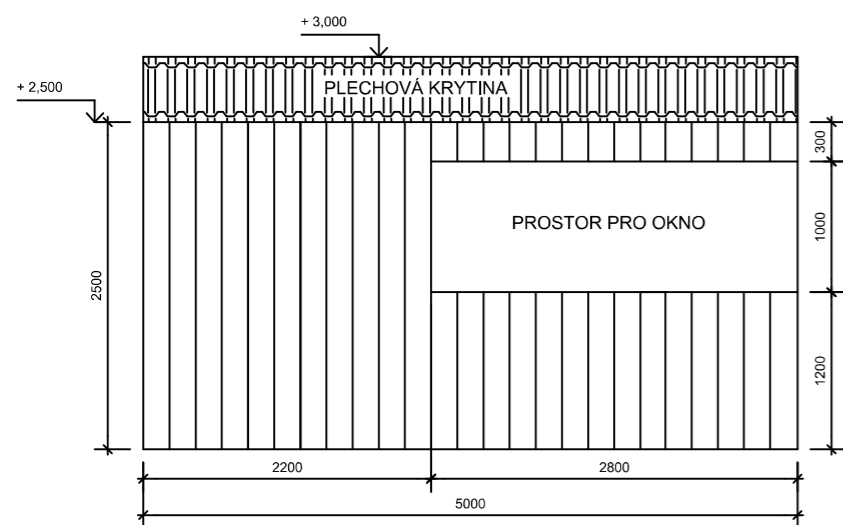

VARIANTA č.1 - STŘECHA ŠIKMÁ, SKLON 8°, PŘI POHLEDU ZEPŘEDU

ZADNÍ POHLED - PŘESAŘ STŘECHY MAX DO 200 mm

PŮDORYS - rozměry v milimetrech ROZMĚR KARAVANU UVAŽOVÁN 7x2,2m
V PŘÍPADĚ DELŠÍHO KARAVANU NUTNĚ KONZULTOVAT

BOČNÍ PRAVÝ POHLED - OKNO NESMÍ BÝT PEVNÉ PLASTOVÉ,
PŘÍPADNĚ LZE OKNO ZRUŠIT A MÍT CELOU STRANU PLNĚ OBYTOU

BOČNÍ LEVÝ POHLED - OKNO NESMÍ BÝT PEVNÉ PLASTOVÉ,
PŘÍPADNĚ LZE OKNO ZRUŠIT A MÍT CELOU STRANU PLNĚ OBYTOU

ČELNÍ POHLED - DVEŘE LZE PŘÍPADNĚ ÚMÍSTIT NA DRUHOU STRANU,
PŘESAŘ STŘECHY MAX DO 200 mm